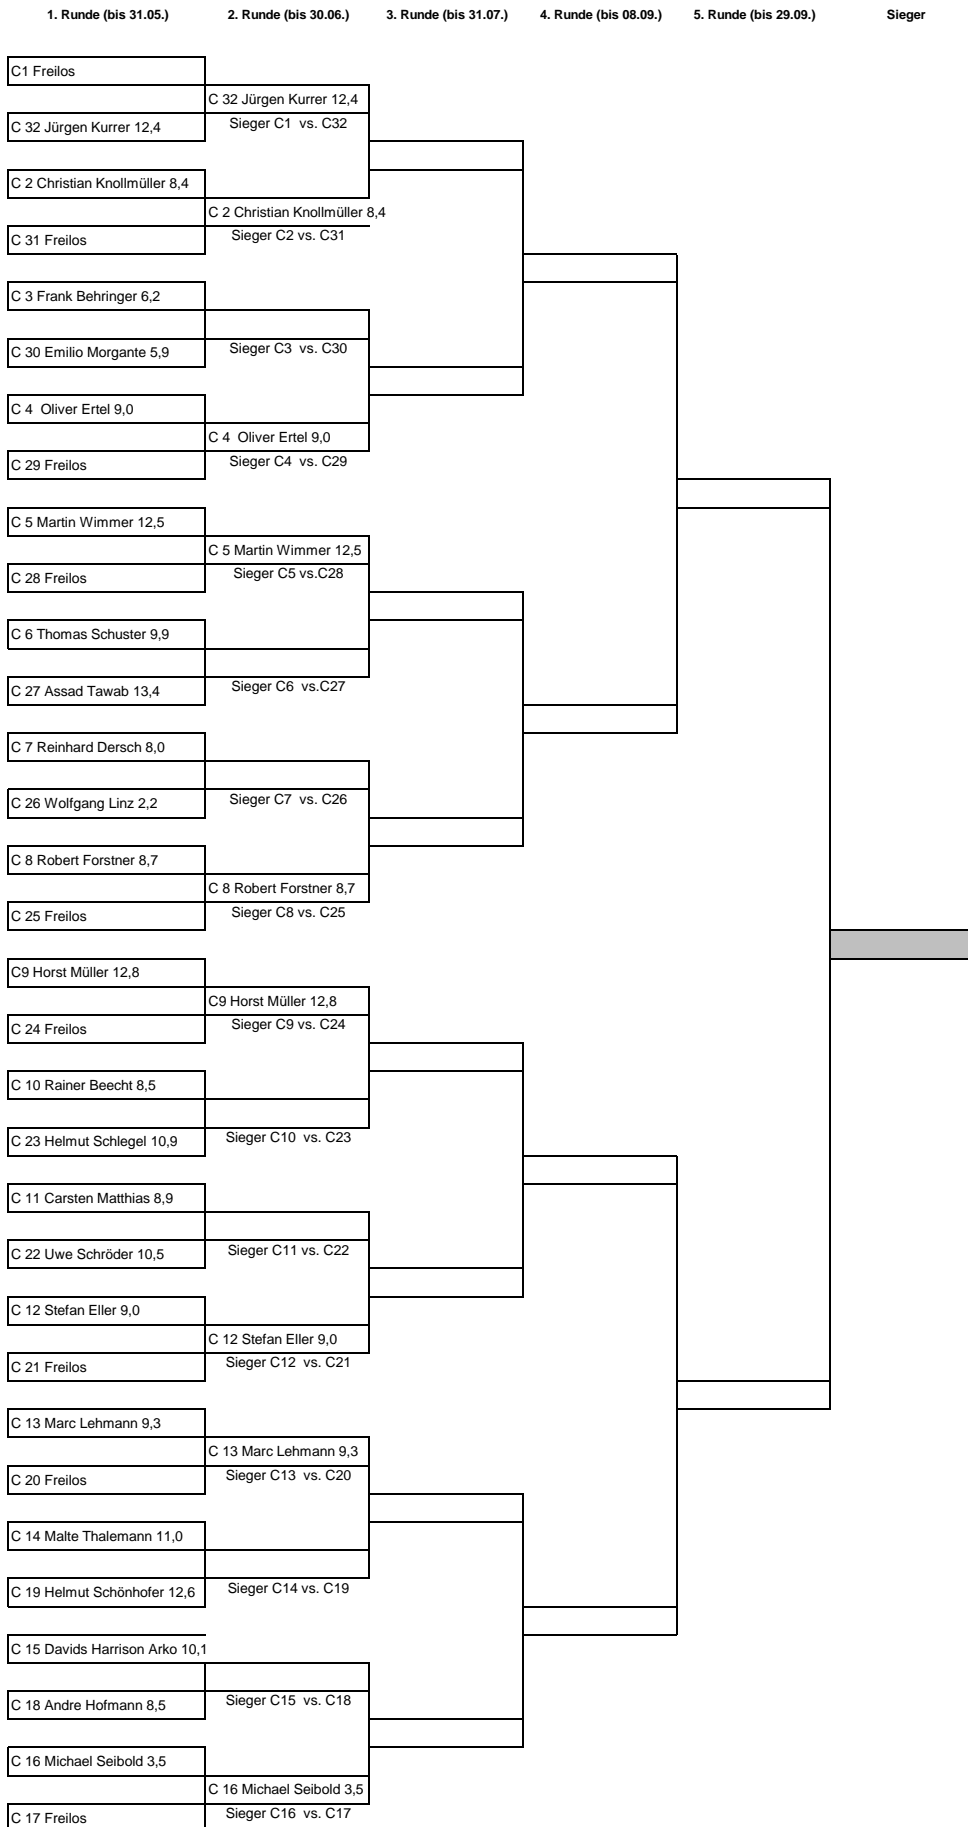

GolfRange Matchplay 2019 powered by Husqvarna und Wilson Staff
Klasse A

Die Kontaktdaten Ihres jeweiligen Gegners erhalten Sie an der Rezeption!